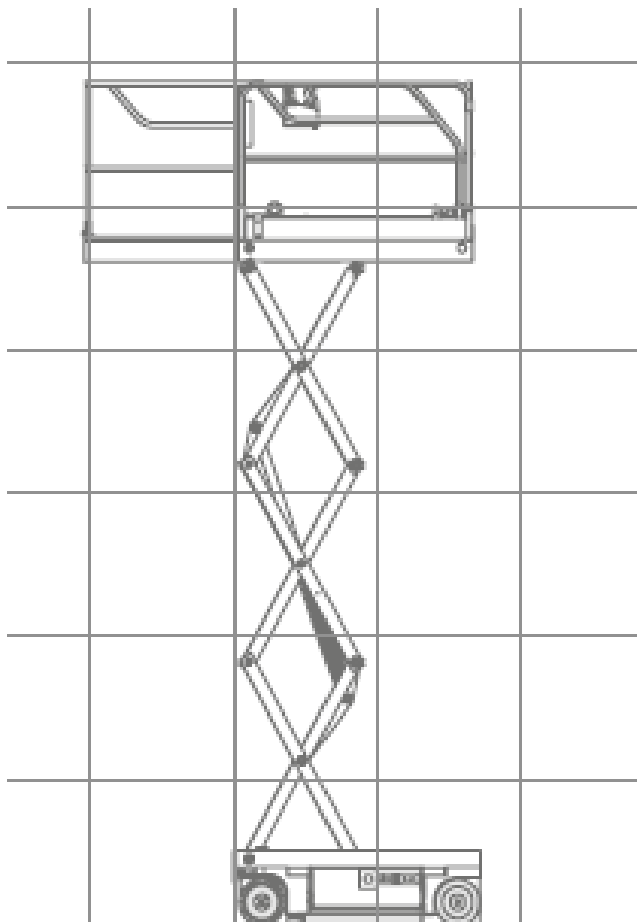

Hundingstraße 5
90431 Nürnberg
www.stabel-lift.de

Tel. 0911 / 3 95 75 95
Fax 0911 / 3 00 07 97
info@stabel-lift.de

STABEL

ARBEITSBÜHNEN - STAPLER - TELESTAPLER - MINIKRANE

Scherenbühne Elektro 6,6m

HAB S 66-8 E2WD

Elektro

Arbeitshöhe bis max.	6,60 m
Plattformhöhe bis max.	4,60 m
Traglast	230 kg
Plattformgröße	1,76 / 0,79 m
Erweiterbar auf	2,46 / 0,79 m
Antrieb	Elektro
Ladegerät	230 V
Länge / Breite / Höhe	1,93 / 0,84 / 1,90 m
Eigengewicht	930 kg
Transportmöglichkeit	auf LKW oder Tieflader

Besonderheiten:

- Weiße Bereifung
- Plattformausschub 0,70 m